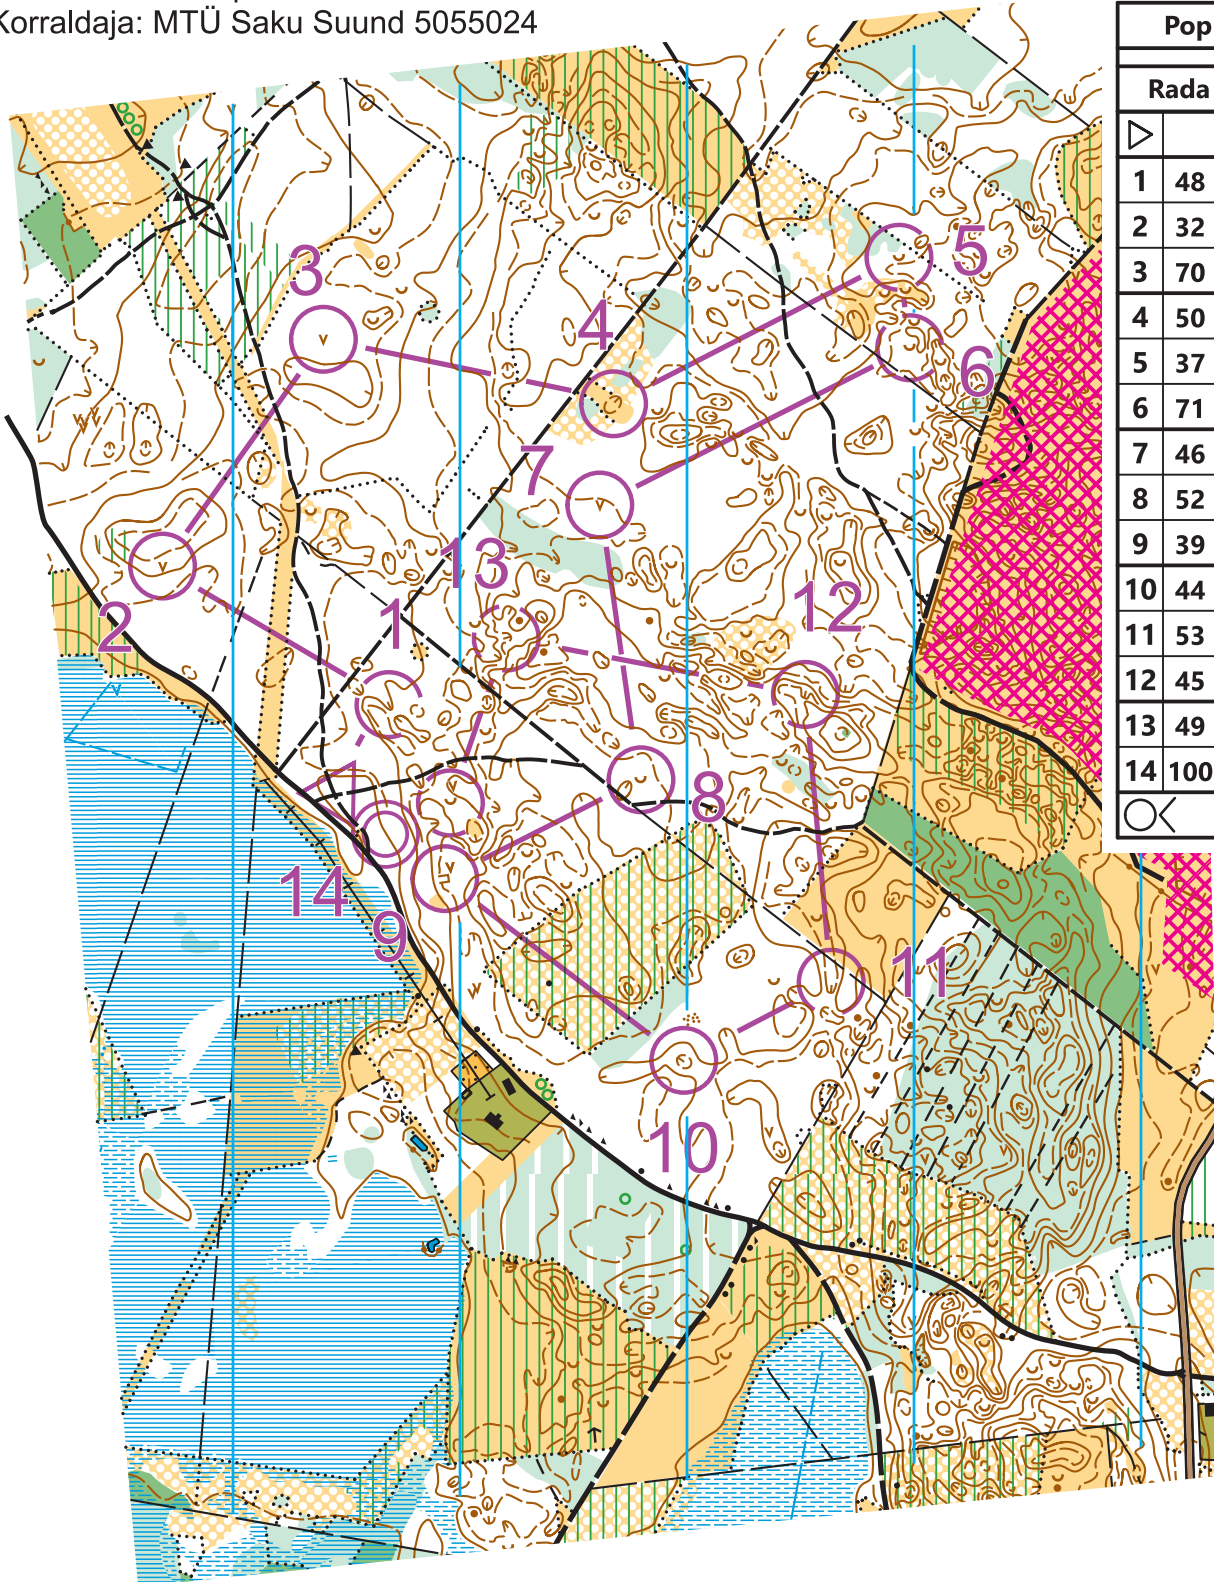

PopUp Mustla-Nõmme

1:7500
h=2,5m

Kaart: EOL 2017057 OK Joka
Rada: Lauri Tarlap
Korraldaja: MTÜ Saku Suund 5055024

PopUp Mustla-Nõmme				
Rada 2		3,5 km		
▷				
1	48	∩		
2	32	∇		
3	70	∇		
4	50	⊖		
5	37	∪		
6	71	↓	∪	
7	46	∇		
8	52	∪		
9	39	↙	∇	
10	44	⊖		
11	53	∩		
12	45	∩		
13	49	⊥	∩	
14	100	∪		

○◁ 70 m ▷○

 **Stebby**
EVENTS

 **EESTI**
ORIENTEERUMISLIIT

 **BASEILO**

PopUp
orienteerumine

BLÅKLÄDER
WORKWEAR

SPORDIPOOD
DUNCAN.EE

Järgmine PopUp toimub Männikul 15.või 16.10, jälgige infot <https://sakusuund.ee/> või FB's