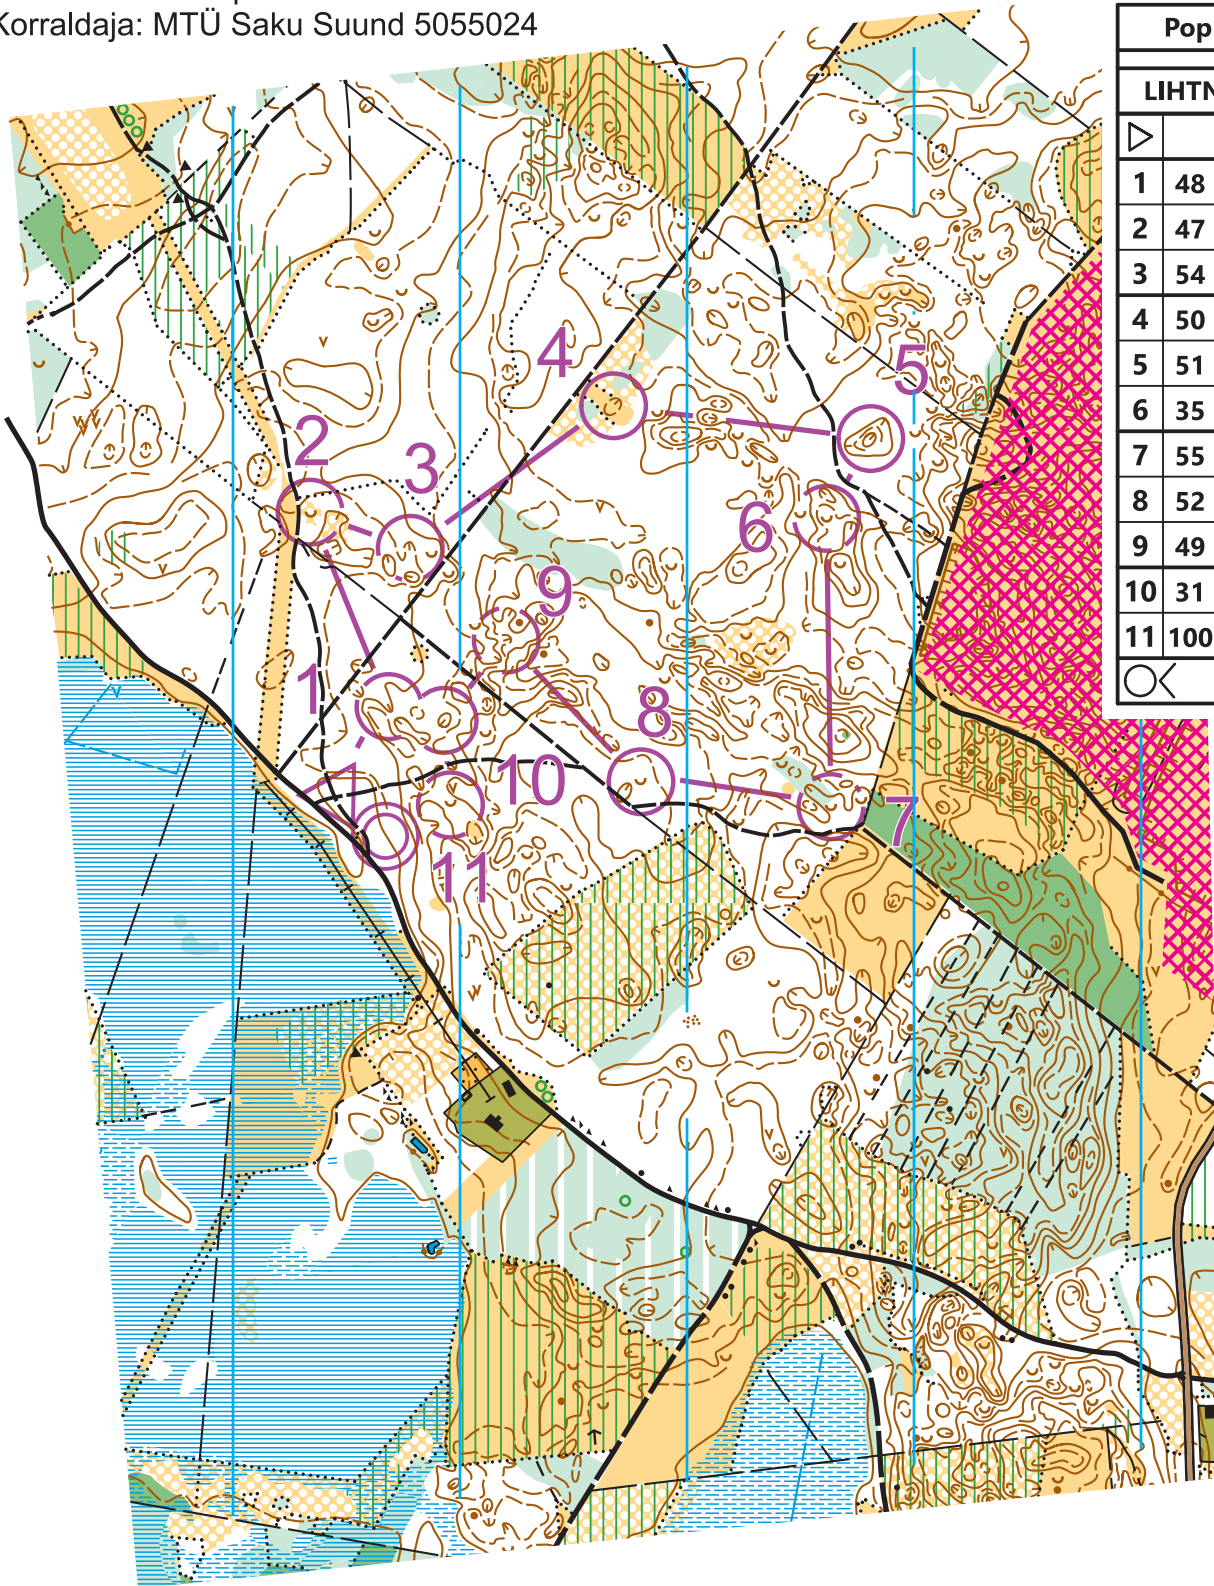

PopUp Mustla-Nõmme

1:7500
h=2,5m

Kaart: EOL 2017057 OK Joka
Rada: Lauri Tarlap
Korraldaja: MTÜ Saku Suund 5055024

PopUp Mustla-Nõmme				
LIHTNE		1,9 km		
▷				
1	48	∩		
2	47	∪		
3	54	∩		
4	50	⊖		
5	51	⊖		
6	35	→	∪	
7	55	←	∪	
8	52	∪		
9	49	⊕	∩	
10	31	→	⊖	
11	100	∪		

○ 70 m ○

 **Stebby**
EVENTS

 **EESTI**
ORIENTEERUMISLIIT

 **BASEILO**

PopUp
orienteerumine

BLÅKLÄDER
WORKWEAR

SPORDIPOOD
DUNCAN.EE

Järgmine PopUp toimub Männikul 15.või 16.10, jälgige infot <https://sakusuund.ee/> või FB's