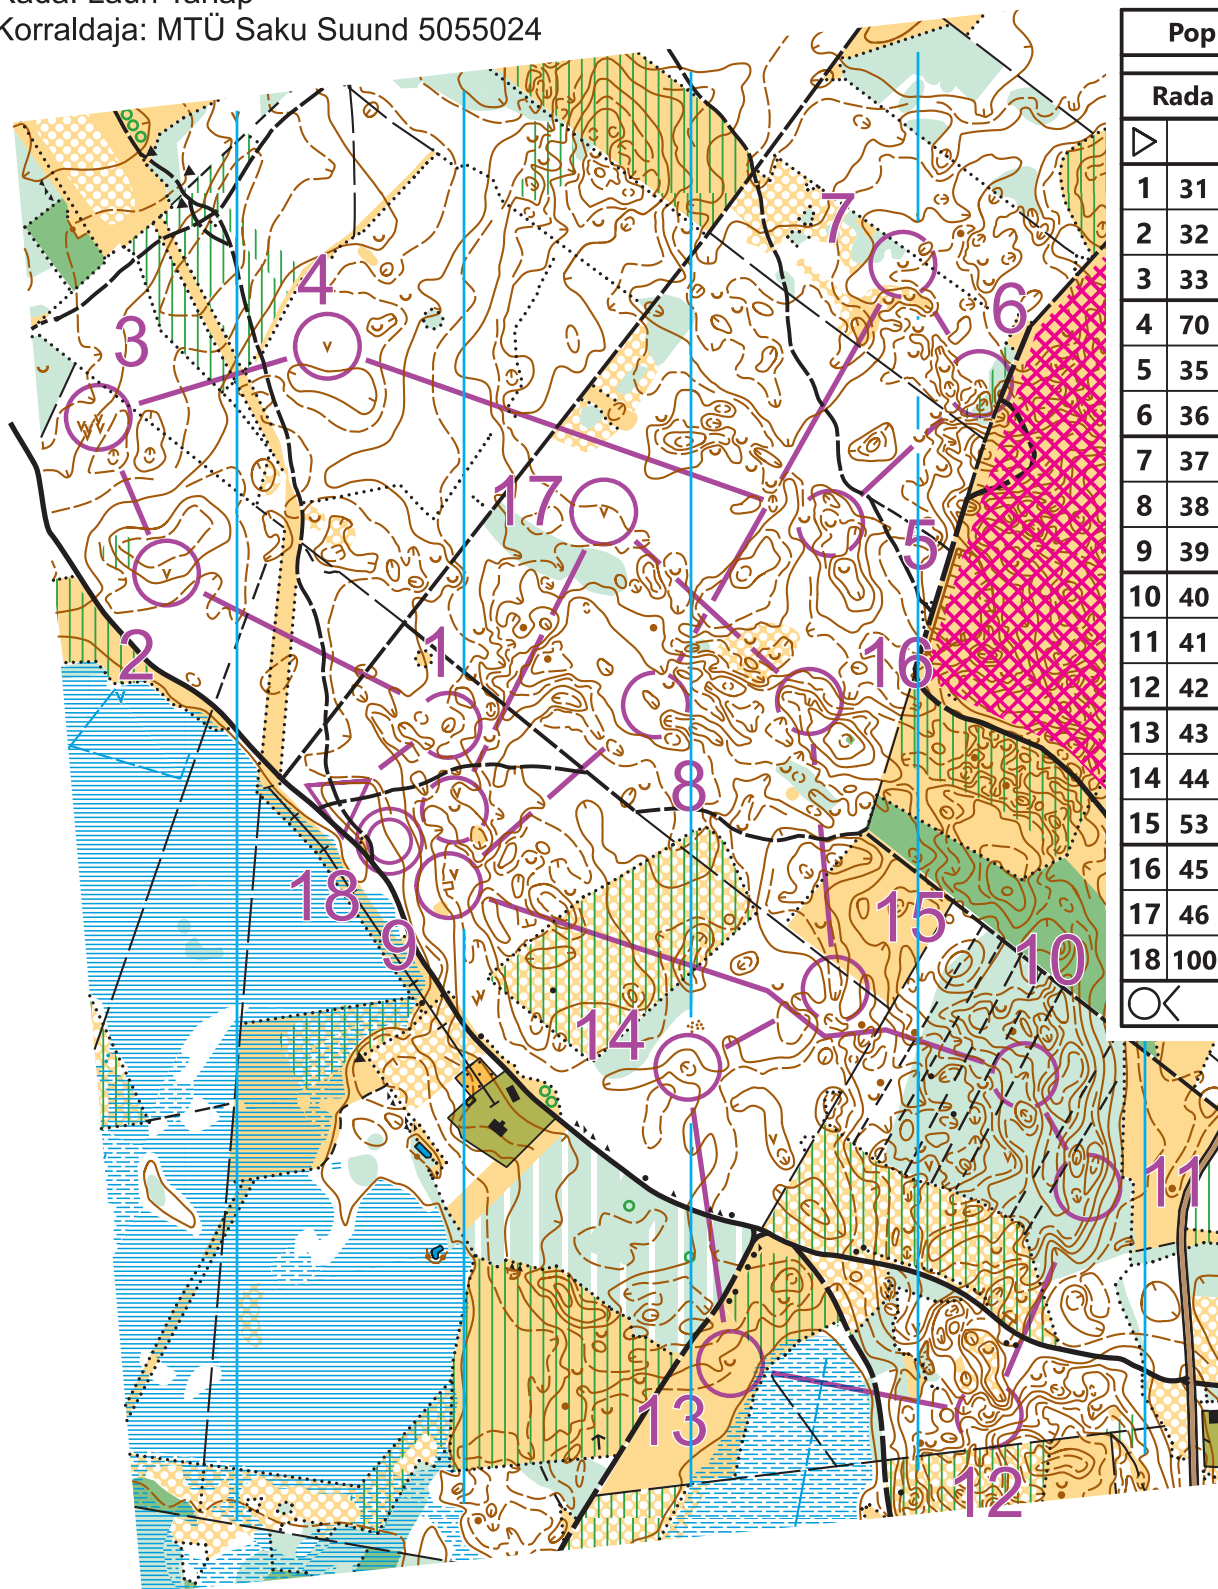

# PopUp Mustla-Nõmme

1:7500

h=2,5m

Kaart: EOL 2017057 OK Joka

Rada: Lauri Tarlap

Korraldaja: MTÜ Saku Suund 5055024

PopUp Mustla-Nõmme					
Rada 1		5,2 km			
▷					
1	31 →	⊖			
2	32	∨			
3	33 ↗	∨			
4	70	∨			
5	35 →	∪			
6	36	∩			
7	37	∪			
8	38 ↖	⊖		⊖	
9	39 ↙	∨			
10	40	∩			
11	41	∩			
12	42	∪			
13	43	∪			
14	44	⊖			
15	53	∩			
16	45	∩			
17	46	∨			
18	100	∪			

70 m

 **Stebby**  
EVENTS

 **EESTI**  
ORIENTEERUMISLIIT

 **BASEILO**

**PopUp**  
orienteerumine

**BLÅKLÄDER**  
WORKWEAR

**SPORDIPOOD**  
**DUNCAN.EE**

Järgmine PopUp toimub Männikul 15.või 16.10, jälgige infot <https://sakusuund.ee/> või FB's