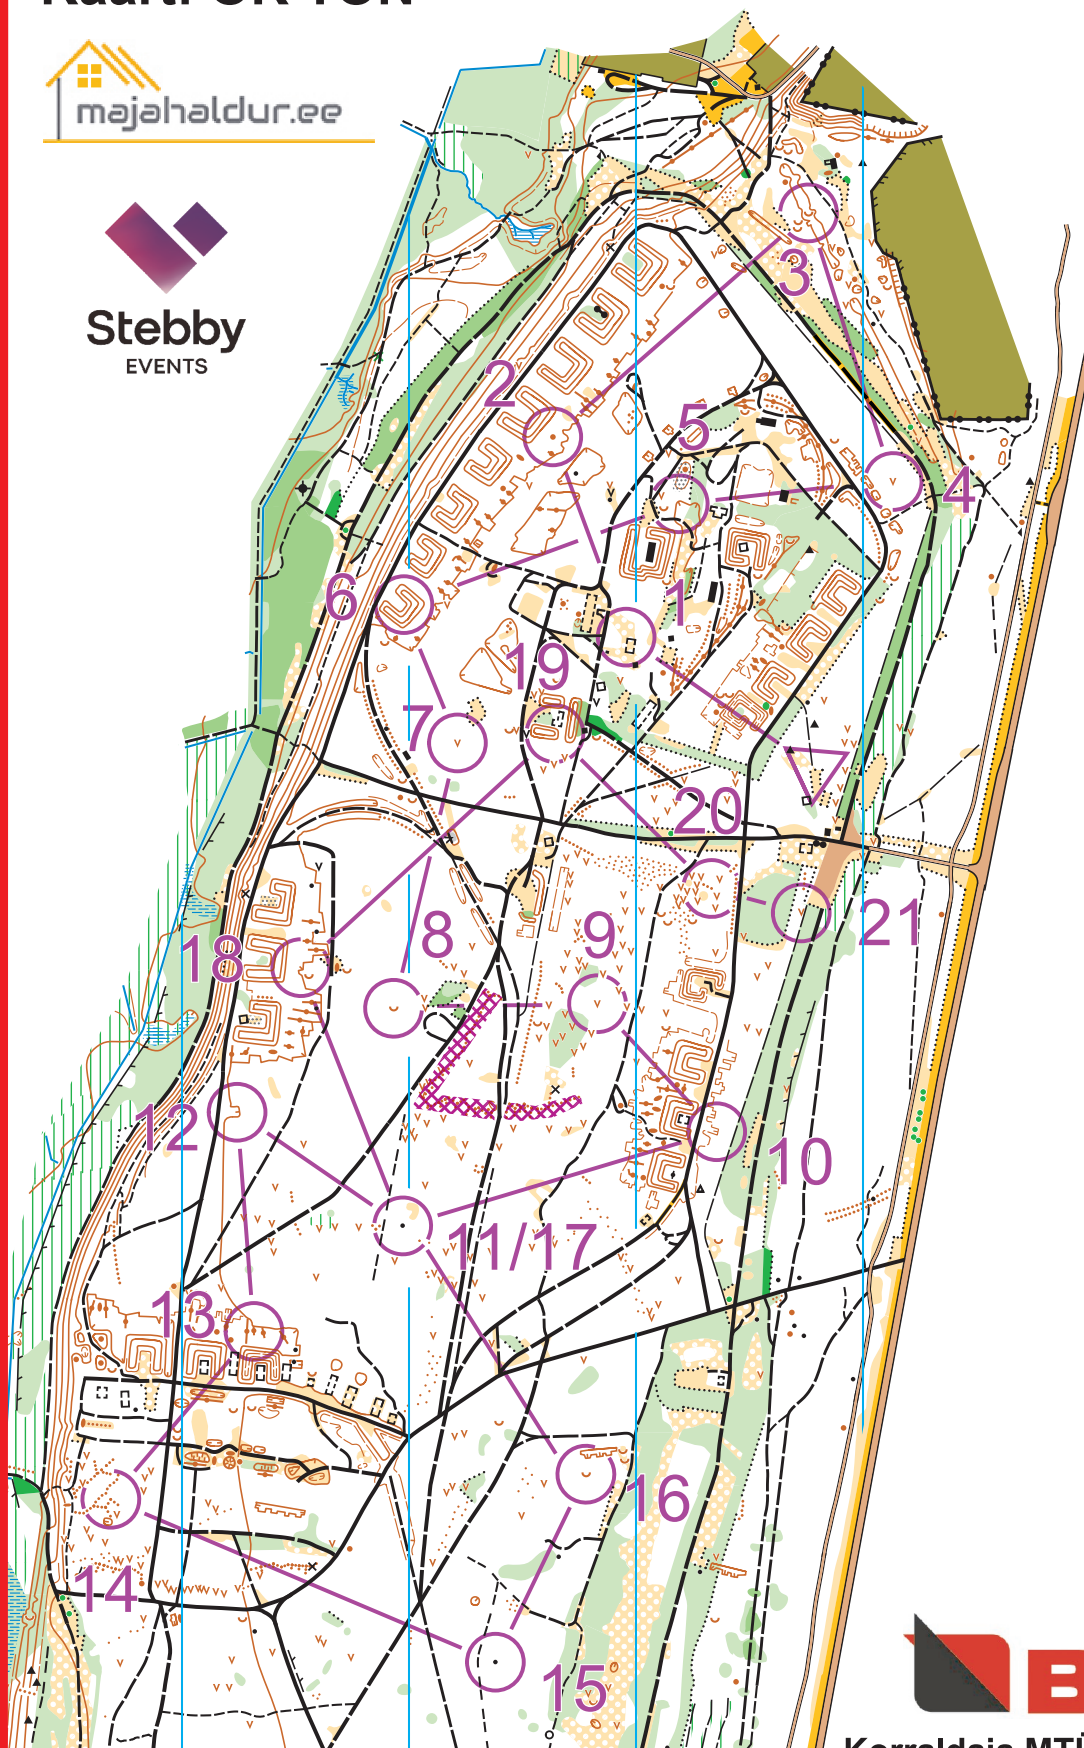

PopUp Männiku

1:10000

h = 2,5m

Rada: Kadri Kadakas

Kaart: OK TON

EESTI
ORIENTEERUMISLÜÜ

PIKK

PopUp Männiku 15.10.24				
PIKK		6,9 km		
▷		◊		
1	31	□		┌
2	32	●		
3	33	↗	∪	
4	55	∨		
5	35	∩		
6	36	∩		
7	37	∨		
8	38	∪		
9	39	∨		
10	40	↓	∩	
11	41	▲		
12	42	∩		
13	43		↗	
14	44	▨	<	
15	45	▲		
16	46	∪		
17	41	▲		
18	48	∩		
19	49	○		○
20	50	▨		∨
21	100	∨		
○		30 m		⊗

SPORDIPOOD

DUNCAN.EE

Korraldaja MTÜ Saku Suund, tel. 5055024

Järgmine PopUp toimub oktoobri lõpus

tulemused otse.osport.ee